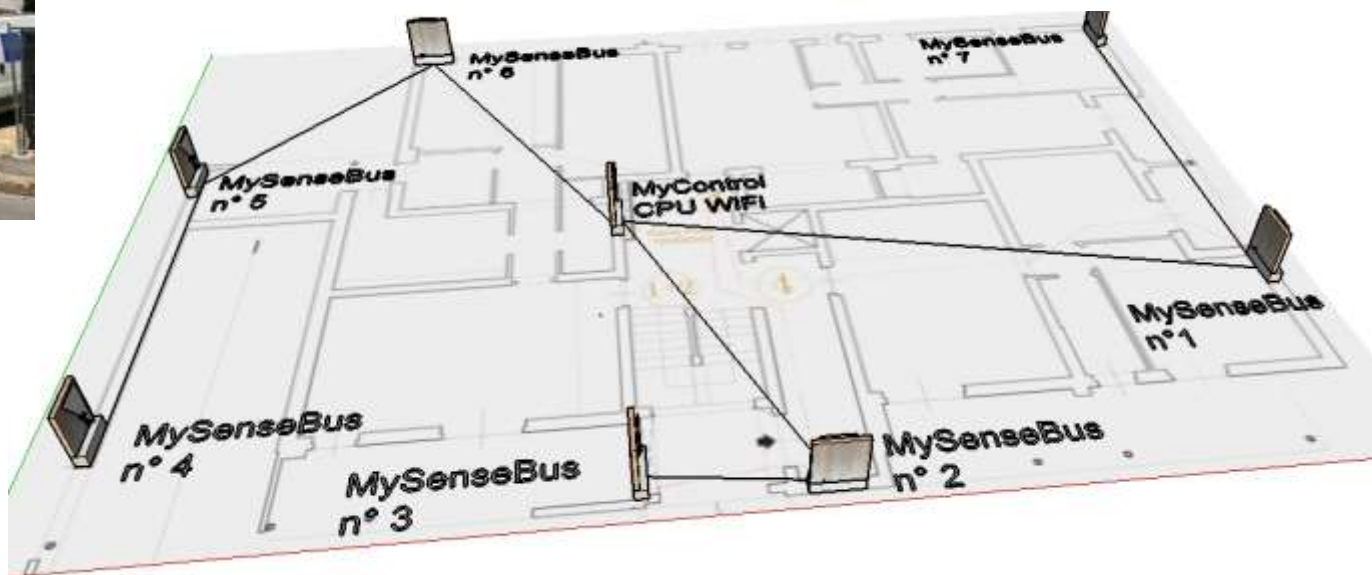

Monitoraggio multipiano in provincia di Firenze

Tipologia costruttiva CLT

Il sistema MyMeter è composta da:
n°1 MyControl CPU WiFi
n°7 MySenseBus collegati tramite cavo

Data installazione sensori 27/07/18