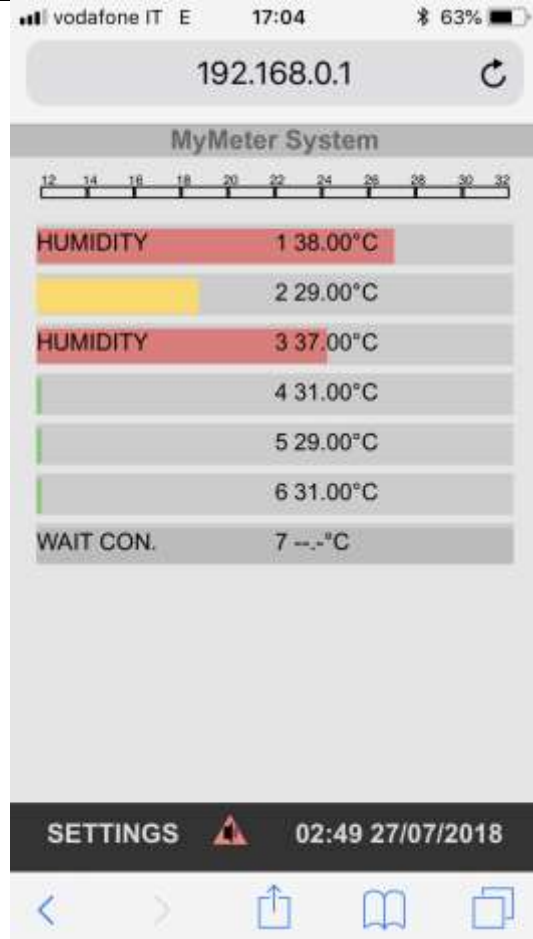

Monitoraggio multipiano in provincia di Firenze

Tipologia costruttiva CLT

Il sistema MyMeter è composta da:
n°1 MyControl CPU WiFi
n°7 MySenseBus collegati tramite cavo

Data installazione sensori 27/07/18

Data inizio monitoraggio 10/10/2018

Sensore 1

HISTORY FOR SENSOR 1

[57] 10/10/2018	18.8%
[56] 08/10/2018	19.0%
[55] 06/10/2018	19.3%
[54] 04/10/2018	19.0%
[53] 01/10/2018	19.7%
[52] 29/09/2018	19.7%
[51] 25/07/2018	12.3%
[50] 13/06/2018	12.5%
[49] 11/06/2018	12.3%
[48] 09/06/2018	12.3%
[47] 07/06/2018	12.5%
[46] 05/06/2018	12.3%
[45] 03/06/2018	12.3%
[44] 01/06/2018	12.3%