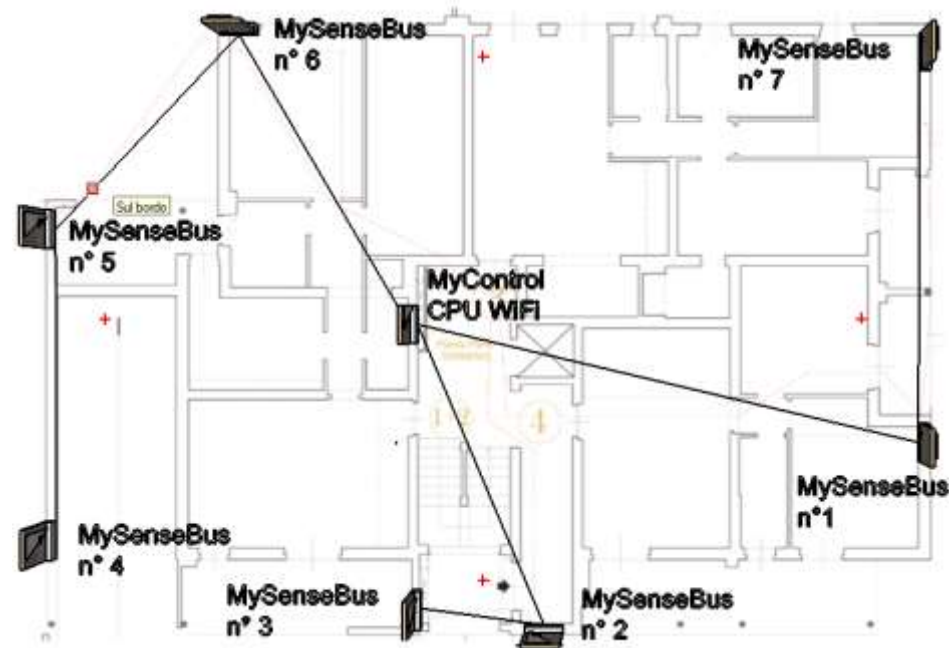

Monitoraggio multipiano in provincia di Firenze

Tipologia costruttiva CLT

Il sistema MyMeter è composta da:
n°1 MyControl CPU WiFi
n°7 MySenseBus collegati tramite cavo

Data installazione sensori 27/07/18

Esempi di installazione