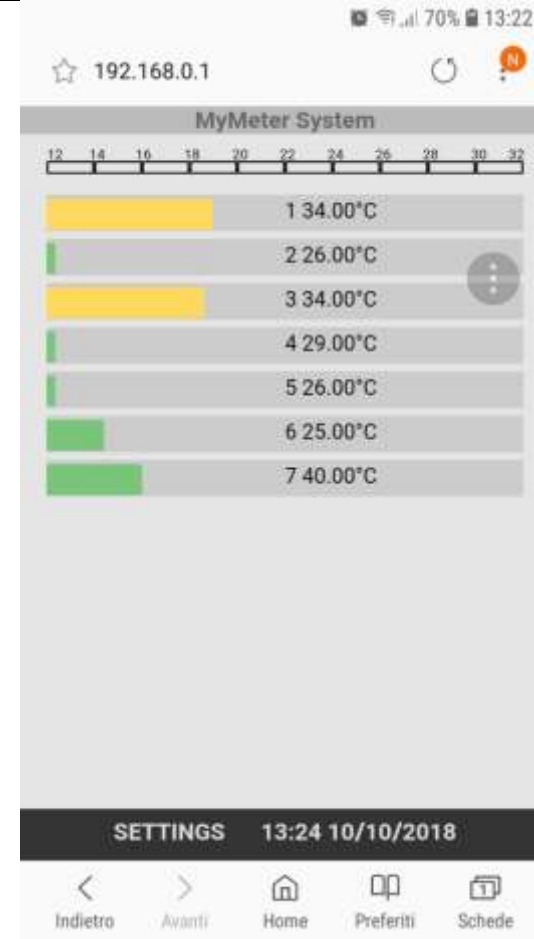

Monitoraggio multipiano in provincia di Firenze

Tipologia costruttiva CLT

Il sistema MyMeter è composta da:
n°1 MyControl CPU WiFi
n°7 MySenseBus collegati tramite cavo

Data installazione sensori 27/07/18

Data inizio monitoraggio 10/10/2018

Sensore 1

HISTORY FOR SENSOR 1

[57] 10/10/2018	18.8%
[56] 08/10/2018	19.0%
[55] 06/10/2018	19.3%
[54] 04/10/2018	19.0%
[53] 01/10/2018	19.7%
[52] 29/09/2018	19.7%
[51] 25/07/2018	12.3%
[50] 13/06/2018	12.5%
[49] 11/06/2018	12.3%
[48] 09/06/2018	12.3%
[47] 07/06/2018	12.5%
[46] 05/06/2018	12.3%
[45] 03/06/2018	12.3%
[44] 01/06/2018	12.3%